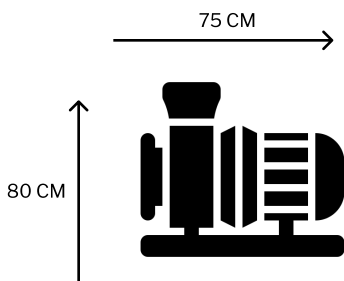

DATOS TÉCNICOS

Motor: Diésel

RPM: 3600 r/min

Potencia: 9 HP

Caudal: 60 m³/h

Elevación: 40 m

Diametro succión y expulsión: 4"

Arranque: Automático con batería Manual